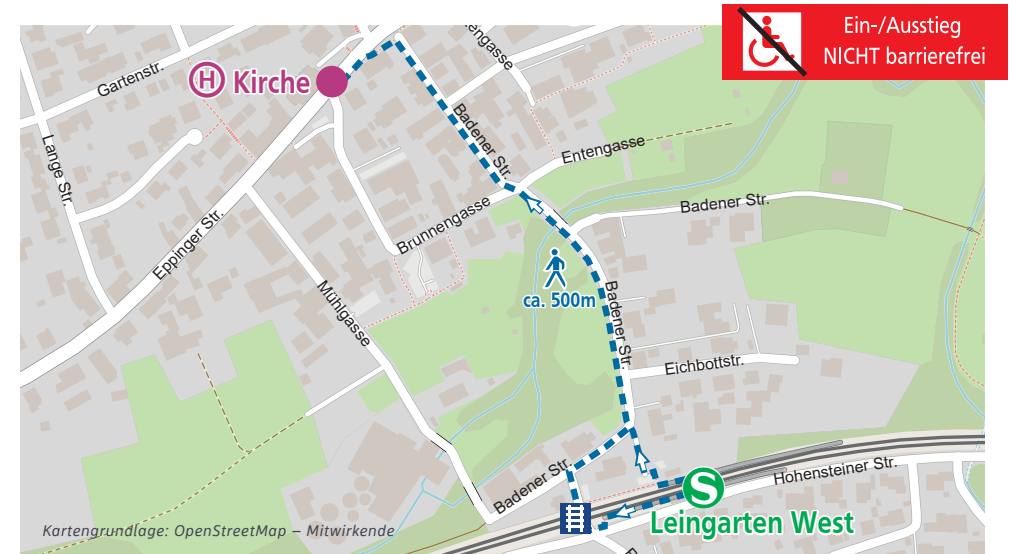

fährt für

Informationen zu den Baumaßnahmen

Von Sonntag, 9. Juni, 3 Uhr, bis vsl. Sonntag, 15. Dezember, 2 Uhr, muss die Bahnstrecke zwischen Eppingen und Heilbronn Hauptbahnhof vollständig und der innerstädtische Stadtbahnabschnitt Heilbronn Hbf/Willy-Brandt-Platz bis Harmonie weitestgehend gesperrt werden. Grund dafür sind zwei parallel stattfindende große Baumaßnahmen der AVG und der Stadtwerke Heilbronn – Verkehrsbetriebe (SWHN) zur Verbesserung der Schieneninfrastruktur. Verschiedene Ersatzverkehre mit Bussen werden eingerichtet. Am Hauptbahnhof Heilbronn verändert sich die Lage einzelner Ersatzhaltestellen mit verschiedenen Bauphasen.

STRECKENABSCHNITT EPPINGEN – HEILBRONN HBF

Die AVG baut den bisher eingleisigen Teil der Bahnstrecke zwischen Schwaigern und Leingarten zweigleisig aus. Daher muss der Zugverkehr im genannten Zeitraum zwischen Eppingen und Heilbronn Hbf/Willy-Brandt-Platz vollständig eingestellt werden. Ein Ersatzverkehr mit Bussen der AVG übernimmt auf diesem Abschnitt die Fahrten der Stadtbahnlinie S4.

HALTESTELLE „KIRCHE“ FÜR DIE HALTESTELLE STETTEN AM HEUCHELBERG

Fußwegepläne für die Ersatzhaltestellen

ERSATZHALTESTELLE „SCHWAIGERN WEST“ FÜR DIE HALTESTELLE SCHWAIGERN WEST

ERSATZHALTESTELLE „HEILBRONNER STRASSE“ FÜR DIE HALTESTELLE SCHWAIGERN OST

HALTESTELLE „BAHNHOF“ FÜR DIE HALTESTELLE SCHWAIGERN (WÜRTT)

HALTESTELLE „KIRCHE“ FÜR DIE HALTESTELLE LEINGARTEN WEST

Fußwegepläne für die Ersatzhaltestellen

HALTESTELLE „KIESBERG“ FÜR DIE HALTESTELLE LEINGARTEN MITTE