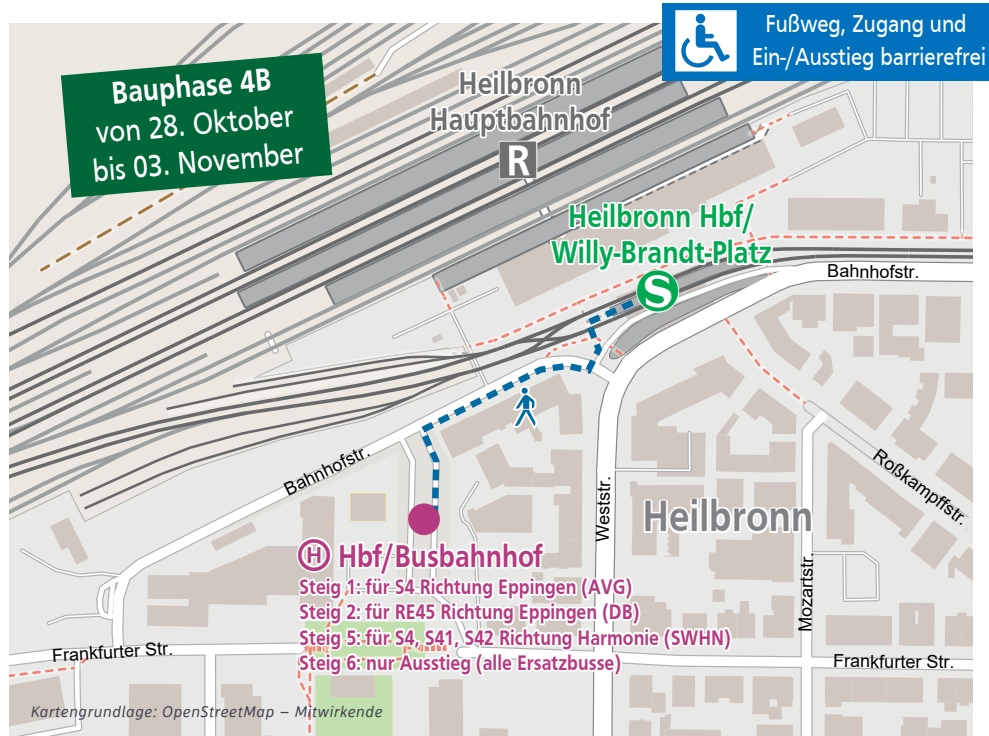

fährt für

Informationen zu den Baumaßnahmen

Von Sonntag, 9. Juni, 3 Uhr, bis vsl. Sonntag, 15. Dezember, 2 Uhr, muss die Bahnstrecke zwischen Eppingen und Heilbronn Hauptbahnhof vollständig und der innerstädtische Stadtbahnabschnitt Heilbronn Hbf/Willy-Brandt-Platz bis Harmonie weitestgehend gesperrt werden. Grund dafür sind zwei parallel stattfindende große Baumaßnahmen der AVG und der Stadtwerke Heilbronn – Verkehrsbetriebe (SWHN) zur Verbesserung der Schieneninfrastruktur. Verschiedene Ersatzverkehre mit Bussen werden eingerichtet. Am Hauptbahnhof Heilbronn verändert sich die Lage einzelner Ersatzhaltestellen mit verschiedenen Bauphasen.

STRECKENABSCHNITT EPPINGEN – HEILBRONN HBF

Die AVG baut den bisher eingleisigen Teil der Bahnstrecke zwischen Schwaigern und Leingarten zweigleisig aus. Daher muss der Zugverkehr im genannten Zeitraum zwischen Eppingen und Heilbronn Hbf/Willy-Brandt-Platz vollständig eingestellt werden. Ein Ersatzverkehr mit Bussen der AVG übernimmt auf diesem Abschnitt die Fahrten der Stadtbahnlinie S4.

Fußwegepläne für die Ersatzhaltestellen

HALTESTELLE „HBF/BUSBAHNHOF“ UND ERSATZHALTESTELLEN „HBF/WILLY-BRANDT-PLATZ“ FÜR DIE HALTESTELLE HEILBRONN HBF/WILLY-BRANDT-PLATZ

HALTESTELLE „HBF/BUSBAHNHOF“ UND ERSATZHALTESTELLEN „HBF/WILLY-BRANDT-PLATZ“ FÜR DIE HALTESTELLE HEILBRONN HBF/WILLY-BRANDT-PLATZ

Fußwegepläne für die Ersatzhaltestellen

HALTESTELLE „HBF/BUSBAHNHOF“ FÜR DIE HALTESTELLE HEILBRONN HBF/WILLY-BRANDT-PLATZ

HALTESTELLE „HBF/BUSBAHNHOF“ UND ERSATZHALTESTELLEN „HBF/WILLY-BRANDT-PLATZ“ FÜR DIE HALTESTELLE HEILBRONN HBF/WILLY-BRANDT-PLATZ