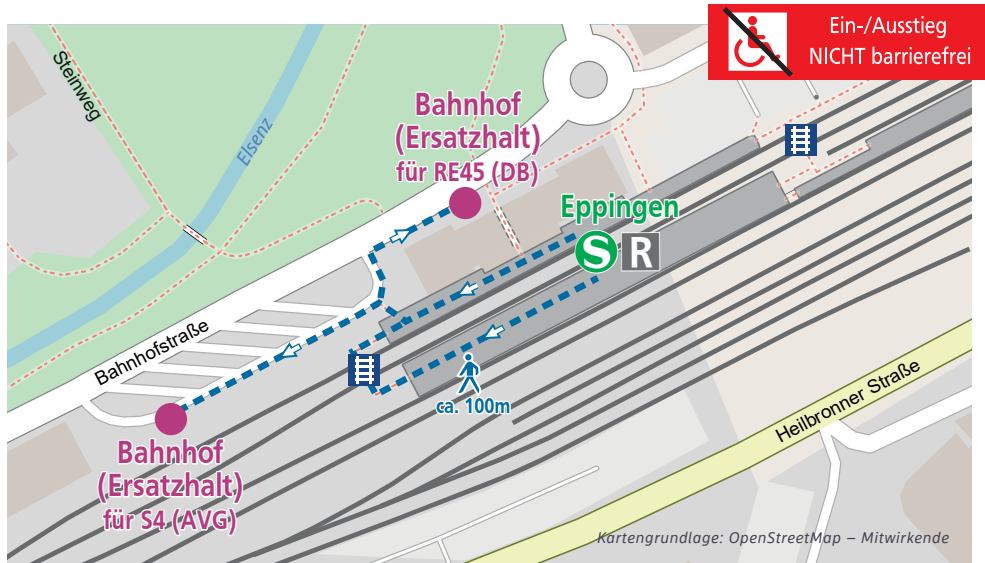

fährt für

Informationen zu den Baumaßnahmen

Von Sonntag, 9. Juni, 3 Uhr, bis vsl. Sonntag, 15. Dezember, 2 Uhr, muss die Bahnstrecke zwischen Eppingen und Heilbronn Hauptbahnhof vollständig und der innerstädtische Stadtbahnabschnitt Heilbronn Hbf/Willy-Brandt-Platz bis Harmonie weitestgehend gesperrt werden. Grund dafür sind zwei parallel stattfindende große Baumaßnahmen der AVG und der Stadtwerke Heilbronn – Verkehrsbetriebe (SWHN) zur Verbesserung der Schieneninfrastruktur. Verschiedene Ersatzverkehre mit Bussen werden eingerichtet. Am Hauptbahnhof Heilbronn verändert sich die Lage einzelner Ersatzhaltestellen mit verschiedenen Bauphasen.

STRECKENABSCHNITT EPPINGEN – HEILBRONN HBF

Die AVG baut den bisher eingleisigen Teil der Bahnstrecke zwischen Schwaigern und Leingarten zweigleisig aus. Daher muss der Zugverkehr im genannten Zeitraum zwischen Eppingen und Heilbronn Hbf/Willy-Brandt-Platz vollständig eingestellt werden. Ein Ersatzverkehr mit Bussen der AVG übernimmt auf diesem Abschnitt die Fahrten der Stadtbahnlinie S4.

S4 Zur Hauptverkehrszeit und am Wochenende verkehren einzelne Fahrten der Linie S4 zwischen Heilbronn Neckarturm und Öhringen-Cappel.

S41 Die Stadtbahnlinien S41 und S42 werden von Neckarsulm her kommend ab Heilbronn Harmonie in Richtung Öhringen-Cappel umgeleitet.

Fußwegepläne für die Ersatzhaltestellen

ERSATZHALTESTELLEN „BAHNHOF“ FÜR DIE HALTESTELLE EPPINGEN

ERSATZHALTESTELLEN „BAHNHOF“ FÜR DIE HALTESTELLE GEMMINGEN

ERSATZHALTESTELLE „GEMMINGEN WEST“ FÜR DIE HALTESTELLE GEMMINGEN WEST