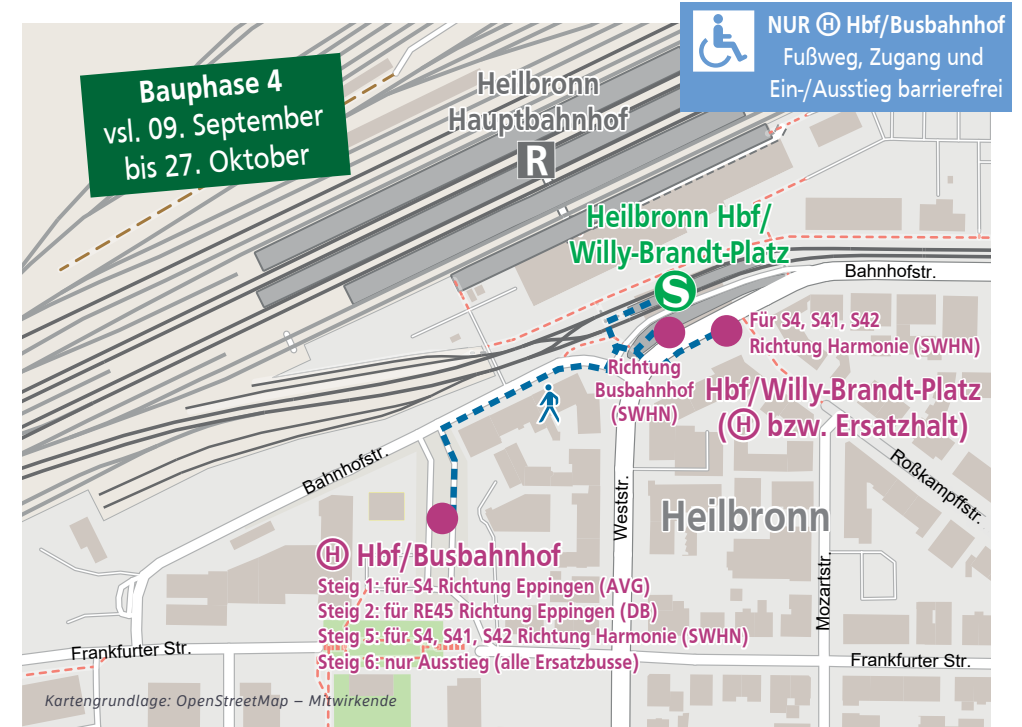

fährt für

Informationen zu den Baumaßnahmen

Von Sonntag, 9. Juni, 3 Uhr, bis vsl. Sonntag, 15. Dezember, 2 Uhr, muss die Bahnstrecke zwischen Eppingen und Heilbronn Hauptbahnhof vollständig und der innerstädtische Stadtbahnabschnitt Heilbronn Hbf/Willy-Brandt-Platz bis Harmonie weitestgehend gesperrt werden. Grund dafür sind zwei parallel stattfindende große Baumaßnahmen der AVG und der Stadtwerke Heilbronn – Verkehrsbetriebe (SWHN) zur Verbesserung der Schieneninfrastruktur. Verschiedene Ersatzverkehre mit Bussen werden eingerichtet. Am Hauptbahnhof Heilbronn verändert sich die Lage einzelner Ersatzhaltestellen mit verschiedenen Bauphasen.

STRECKENABSCHNITT EPPINGEN – HEILBRONN HBF

Die AVG baut den bisher eingleisigen Teil der Bahnstrecke zwischen Schwaigern und Leingarten zweigleisig aus. Daher muss der Zugverkehr im genannten Zeitraum zwischen Eppingen und Heilbronn Hbf/Willy-Brandt-Platz vollständig eingestellt werden. Ein Ersatzverkehr mit Bussen der AVG übernimmt auf diesem Abschnitt die Fahrten der Stadtbahnlinie S4.

HALTESTELLEN „SANDHOF“ FÜR DIE HALTESTELLE
BÖCKINGEN BERUFSSCHULZENTRUM

ERSATZHALTESTELLE „SONNENBRUNNEN“ FÜR DIE HALTESTELLE
BÖCKINGEN SONNENBRUNNEN

HALTESTELLE „HBF/BUSBAHNHOF“ UND „HBF/WILLY-BRANDT-PLATZ“
FÜR DIE HALTESTELLE HEILBRONN HBF/WILLY-BRANDT-PLATZ

Fußwegepläne für die Ersatzhaltestellen

HALTESTELLE „HBF/BUSBAHNHOF“ UND ERSATZHALTESTELLEN „HBF/WILLY-BRANDT-PLATZ“ FÜR DIE HALTESTELLE HEILBRONN HBF/WILLY-BRANDT-PLATZ

HALTESTELLE „HBF/BUSBAHNHOF“ UND ERSATZHALTESTELLEN „HBF/WILLY-BRANDT-PLATZ“ FÜR DIE HALTESTELLE HEILBRONN HBF/WILLY-BRANDT-PLATZ