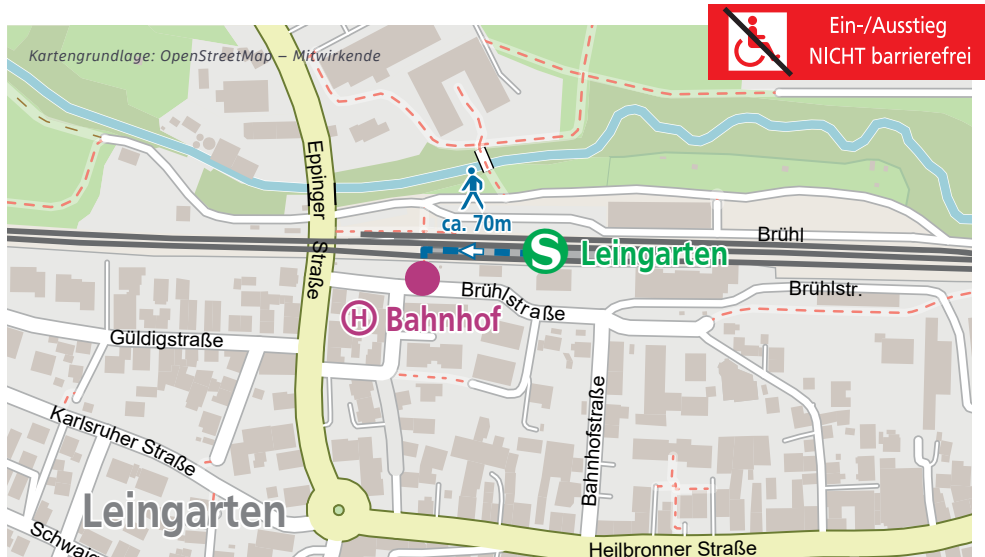

fährt für

Informationen zu den Baumaßnahmen

Von Sonntag, 9. Juni, 3 Uhr, bis vsl. Sonntag, 15. Dezember, 2 Uhr, muss die Bahnstrecke zwischen Eppingen und Heilbronn Hauptbahnhof vollständig und der innerstädtische Stadtbahnabschnitt Heilbronn Hbf/Willy-Brandt-Platz bis Harmonie weitestgehend gesperrt werden. Grund dafür sind zwei parallel stattfindende große Baumaßnahmen der AVG und der Stadtwerke Heilbronn – Verkehrsbetriebe (SWHN) zur Verbesserung der Schieneninfrastruktur. Verschiedene Ersatzverkehre mit Bussen werden eingerichtet. Am Hauptbahnhof Heilbronn verändert sich die Lage einzelner Ersatzhaltestellen mit verschiedenen Bauphasen.

HALTESTELLE „KIRCHE“ FÜR DIE HALTESTELLE STETTEN AM HEUCHELBERG

Fußwegepläne für die Ersatzhaltestellen

ERSATZHALTESTELLE „SCHWAIGERN WEST“ FÜR DIE HALTESTELLE SCHWAIGERN WEST

ERSATZHALTESTELLE „HEILBRONNER STRASSE“ FÜR DIE HALTESTELLE SCHWAIGERN OST

HALTESTELLE „BAHNHOF“ FÜR DIE HALTESTELLE SCHWAIGERN (WÜRTT)

HALTESTELLE „KIRCHE“ FÜR DIE HALTESTELLE LEINGARTEN WEST

Fußwegepläne für die Ersatzhaltestellen

HALTESTELLE „KIESBERG“ FÜR DIE HALTESTELLE LEINGARTEN MITTE

ERSATZHALTESTELLE „ALLMANDSTRASSE“ FÜR DIE HALTESTELLE LEINGARTEN OST

HALTESTELLE „BAHNHOF“ FÜR DIE HALTESTELLE LEINGARTEN

ERSATZHALTESTELLEN „WEST“ FÜR DIE HALTESTELLE BÖCKINGEN WEST

Fußwegepläne für die Ersatzhaltestellen