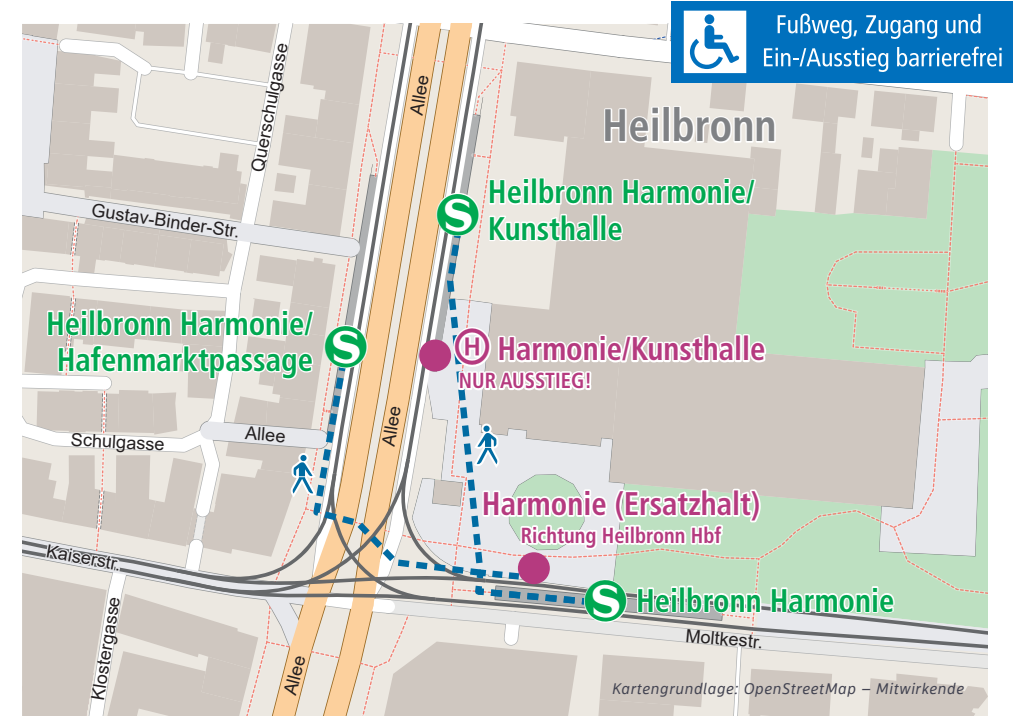

fährt für

Informationen zu den Baumaßnahmen

Von Sonntag, 9. Juni, 3 Uhr, bis vsl. Sonntag, 15. Dezember, 2 Uhr, muss die Bahnstrecke zwischen Eppingen und Heilbronn Hauptbahnhof vollständig und der innerstädtische Stadtbahnabschnitt Heilbronn Hbf/Willy-Brandt-Platz bis Harmonie weitestgehend gesperrt werden. Grund dafür sind zwei parallel stattfindende große Baumaßnahmen der AVG und der Stadtwerke Heilbronn – Verkehrsbetriebe (SWHN) zur Verbesserung der Schieneninfrastruktur. Verschiedene Ersatzverkehre mit Bussen werden eingerichtet. Am Hauptbahnhof Heilbronn verändert sich die Lage einzelner Ersatzhaltestellen mit verschiedenen Bauphasen.

Fußwegepläne für die Ersatzhaltestellen

HALTESTELLE „HBF/BUSBAHNHOF“ UND ERSATZHALTESTELLEN „HBF/WILLY-BRANDT-PLATZ“ FÜR DIE HALTESTELLE HEILBRONN HBF/WILLY-BRANDT-PLATZ

HALTESTELLE „HBF/BUSBAHNHOF“ UND ERSATZHALTESTELLEN „HBF/WILLY-BRANDT-PLATZ“ FÜR DIE HALTESTELLE HEILBRONN HBF/WILLY-BRANDT-PLATZ

Fußwegepläne für die Ersatzhaltestellen

HALTESTELLE „HBF/BUSBAHNHOF“ FÜR DIE HALTESTELLE HEILBRONN HBF/WILLY-BRANDT-PLATZ

HALTESTELLE „HBF/BUSBAHNHOF“ UND ERSATZHALTESTELLEN „HBF/WILLY-BRANDT-PLATZ“ FÜR DIE HALTESTELLE HEILBRONN HBF/WILLY-BRANDT-PLATZ

Fußwegepläne für die Ersatzhaltestellen

HALTESTELLEN „NECKARTURM“ FÜR DIE HALTESTELLE HEILBRONN NECKARTURM AM KURT-SCHUMACHER-PLATZ

HALTESTELLE „HARMONIE/KUNSTHALLE“ UND ERSATZHALTESTELLE „HARMONIE“ FÜR DIE HALTESTELLEN HEILBRONN HARMONIE/HAFENMARKTPASSAGE UND HEILBRONN HARMONIE/KUNSTHALLE