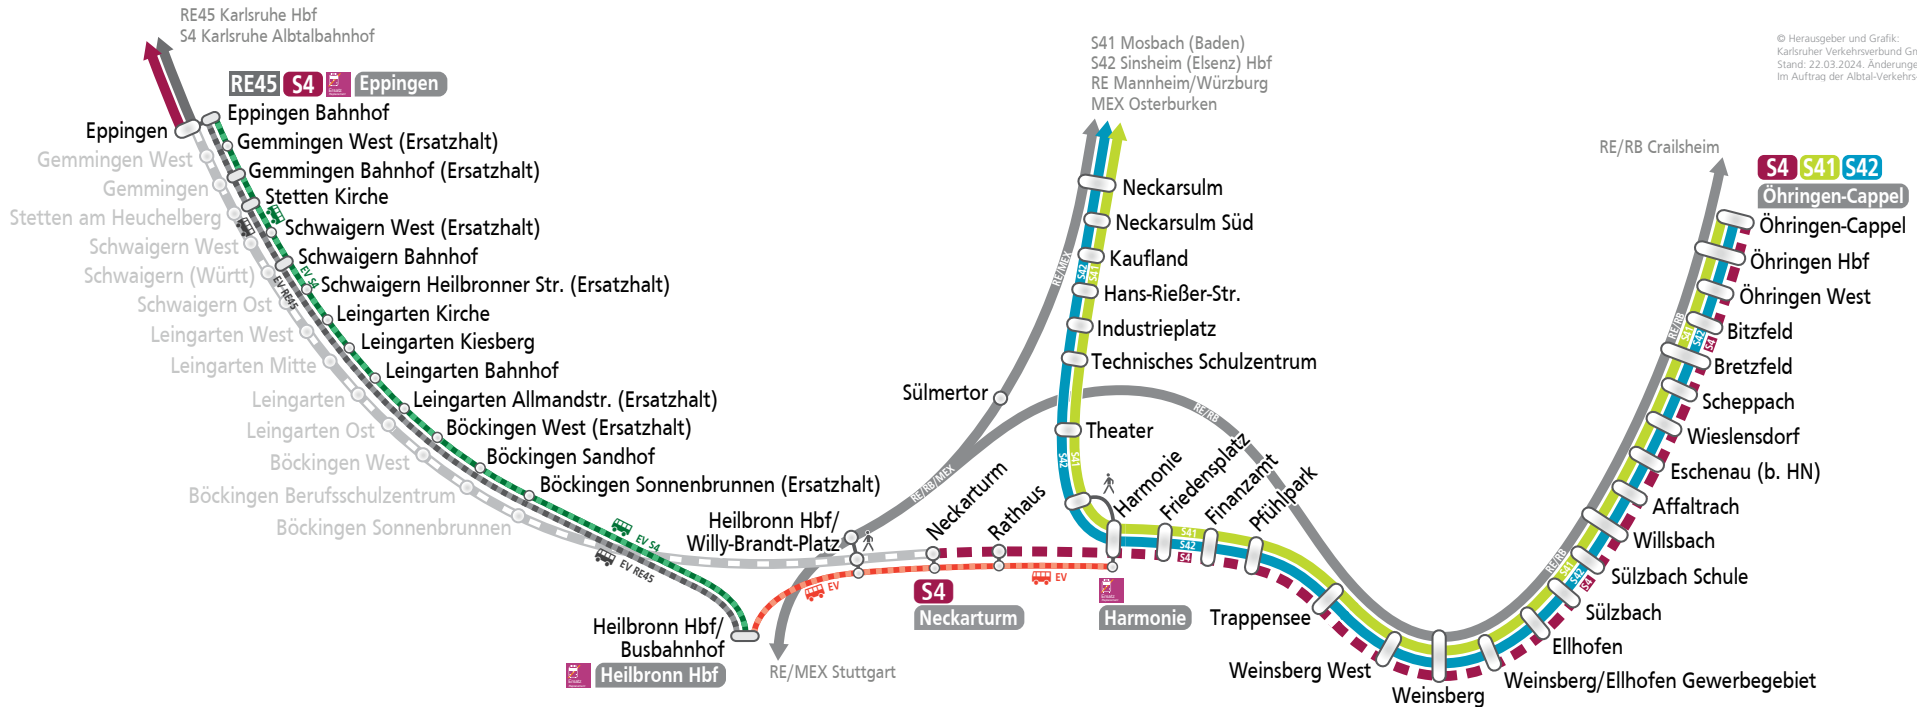

Umleitungsplan während der Bauarbeiten zwischen Eppingen - Heilbronn Hbf/ Willy-Brandt-Platz und Harmonie

KVV K4-VQ2 HUB

WEITERE INFORMATIONEN

Es verkehren drei unterschiedliche Buslinien als Ersatzverkehr:

- █ Ersatzverkehr AVG: Dieser fährt als Ersatz für die S4 zwischen Eppingen Bahnhof und Heilbronn Hbf/Busbahnhof und bedient alle Zwischenhalte.
- █ Ersatzverkehr DB: Dieser fährt als Ersatz für den RE45 zwischen Eppingen Bahnhof und Heilbronn Hbf/Busbahnhof und bedient nur die entfallenden Haltestellen des RE45.
- █ Ersatzverkehr SWHN: Dieser fährt als Ersatz für die Linien S4, S41 und S42 zwischen Heilbronn Hbf/Busbahnhof und Heilbronn Harmonie.

S4 Zur Hauptverkehrszeit und am Wochenende verkehren einzelne Fahrten der Linie S4 zwischen Heilbronn Neckarturm und Öhringen-Cappel.

S41 Die Stadtbahnlinien S41 und S42 werden von Neckarsulm her kommend ab Heilbronn Harmonie in Richtung Öhringen-Cappel umgeleitet.