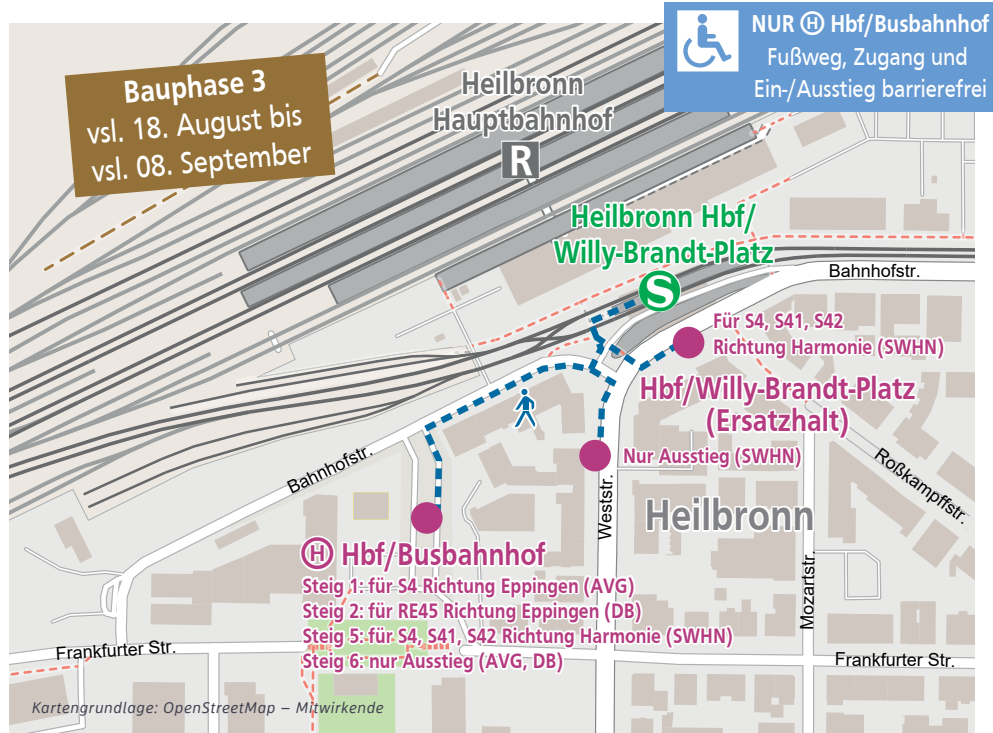

fährt für

Informationen zu den Baumaßnahmen

Von Sonntag, 9. Juni, 3 Uhr, bis vsl. Sonntag, 15. Dezember, 2 Uhr, muss die Bahnstrecke zwischen Eppingen und Heilbronn Hauptbahnhof vollständig und der innerstädtische Stadtbahnabschnitt Heilbronn Hbf/Willy-Brandt-Platz bis Harmonie weitestgehend gesperrt werden. Grund dafür sind zwei parallel stattfindende große Baumaßnahmen der AVG und der Stadtwerke Heilbronn – Verkehrsbetriebe (SWHN) zur Verbesserung der Schieneninfrastruktur. Verschiedene Ersatzverkehre mit Bussen werden eingerichtet. Am Hauptbahnhof Heilbronn verändert sich die Lage einzelner Ersatzhaltestellen mit verschiedenen Bauphasen.

STRECKENABSCHNITT EPPINGEN – HEILBRONN HBF

Die AVG baut den bisher eingleisigen Teil der Bahnstrecke zwischen Schwaigern und Leingarten zweigleisig aus. Daher muss der Zugverkehr im genannten Zeitraum zwischen Eppingen und Heilbronn Hbf/Willy-Brandt-Platz vollständig eingestellt werden. Ein Ersatzverkehr mit Bussen der AVG übernimmt auf diesem Abschnitt die Fahrten der Stadtbahnlinie S4.

HALTESTELLEN „SANDHOF“ FÜR DIE HALTESTELLE
BÖCKINGEN BERUFSSCHULZENTRUM

ERSATZHALTESTELLE „SONNENBRUNNEN“ FÜR DIE HALTESTELLE
BÖCKINGEN SONNENBRUNNEN

HALTESTELLE „HBF/BUSBAHNHOF“ UND „HBF/WILLY-BRANDT-PLATZ“
FÜR DIE HALTESTELLE HEILBRONN HBF/WILLY-BRANDT-PLATZ

Fußwegepläne für die Ersatzhaltestellen

HALTESTELLE „HBF/BUSBAHNHOF“ UND ERSATZHALTESTELLEN „HBF/WILLY-BRANDT-PLATZ“ FÜR DIE HALTESTELLE HEILBRONN HBF/WILLY-BRANDT-PLATZ

HALTESTELLE „HBF/BUSBAHNHOF“ UND ERSATZHALTESTELLEN „HBF/WILLY-BRANDT-PLATZ“ FÜR DIE HALTESTELLE HEILBRONN HBF/WILLY-BRANDT-PLATZ