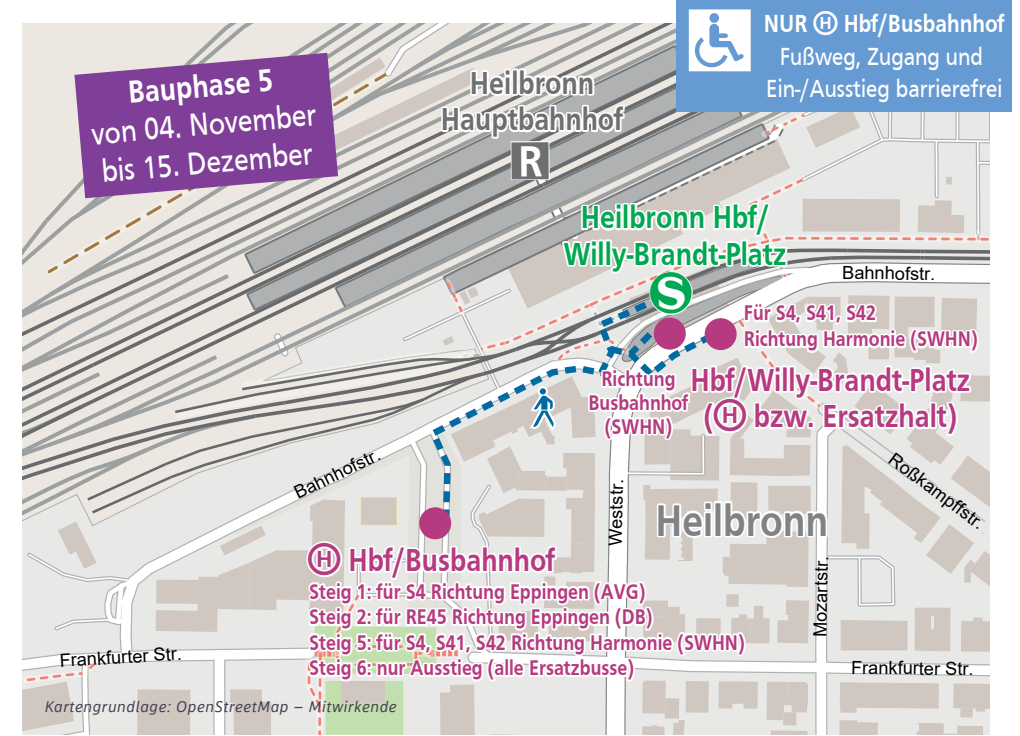

fährt für

Informationen zu den Baumaßnahmen

Von Sonntag, 9. Juni, 3 Uhr, bis vsl. Sonntag, 15. Dezember, 2 Uhr, muss die Bahnstrecke zwischen Eppingen und Heilbronn Hauptbahnhof vollständig und der innerstädtische Stadtbahnabschnitt Heilbronn Hbf/Willy-Brandt-Platz bis Harmonie weitestgehend gesperrt werden. Grund dafür sind zwei parallel stattfindende große Baumaßnahmen der AVG und der Stadtwerke Heilbronn – Verkehrsbetriebe (SWHN) zur Verbesserung der Schieneninfrastruktur. Verschiedene Ersatzverkehre mit Bussen werden eingerichtet. Am Hauptbahnhof Heilbronn verändert sich die Lage einzelner Ersatzhaltestellen mit verschiedenen Bauphasen.

STRECKENABSCHNITT EPPINGEN – HEILBRONN HBF

Die AVG baut den bisher eingleisigen Teil der Bahnstrecke zwischen Schwaigern und Leingarten zweigleisig aus. Daher muss der Zugverkehr im genannten Zeitraum zwischen Eppingen und Heilbronn Hbf/Willy-Brandt-Platz vollständig eingestellt werden. Ein Ersatzverkehr mit Bussen der AVG übernimmt auf diesem Abschnitt die Fahrten der Stadtbahnlinie S4.

Fußwegepläne für die Ersatzhaltestellen

HALTESTELLE „HBF/BUSBAHNHOF“ UND ERSATZHALTESTELLEN „HBF/WILLY-BRANDT-PLATZ“ FÜR DIE HALTESTELLE HEILBRONN HBF/WILLY-BRANDT-PLATZ

HALTESTELLE „HBF/BUSBAHNHOF“ UND ERSATZHALTESTELLEN „HBF/WILLY-BRANDT-PLATZ“ FÜR DIE HALTESTELLE HEILBRONN HBF/WILLY-BRANDT-PLATZ

Fußwegepläne für die Ersatzhaltestellen

HALTESTELLE „HBF/BUSBAHNHOF“ FÜR DIE HALTESTELLE HEILBRONN HBF/WILLY-BRANDT-PLATZ

HALTESTELLE „HBF/BUSBAHNHOF“ UND ERSATZHALTESTELLEN „HBF/WILLY-BRANDT-PLATZ“ FÜR DIE HALTESTELLE HEILBRONN HBF/WILLY-BRANDT-PLATZ