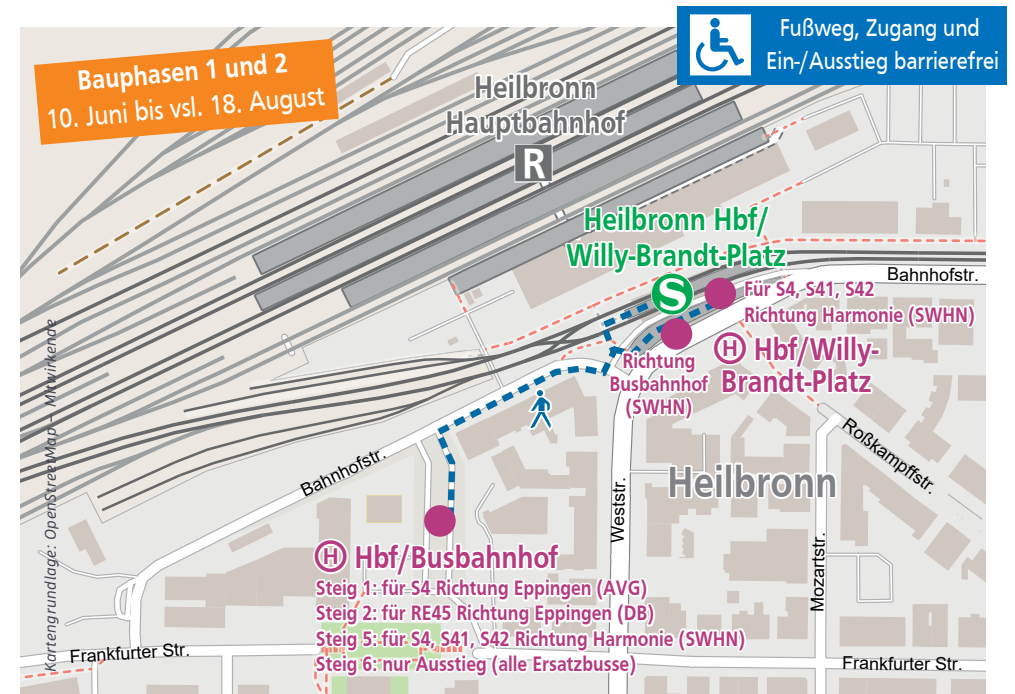

HALTESTELLE „HBF/BUSBAHNHOF“ UND „HBF/WILLY-BRANDT-PLATZ“
FÜR DIE HALTESTELLE HEILBRONN HBF/WILLY-BRANDT-PLATZ