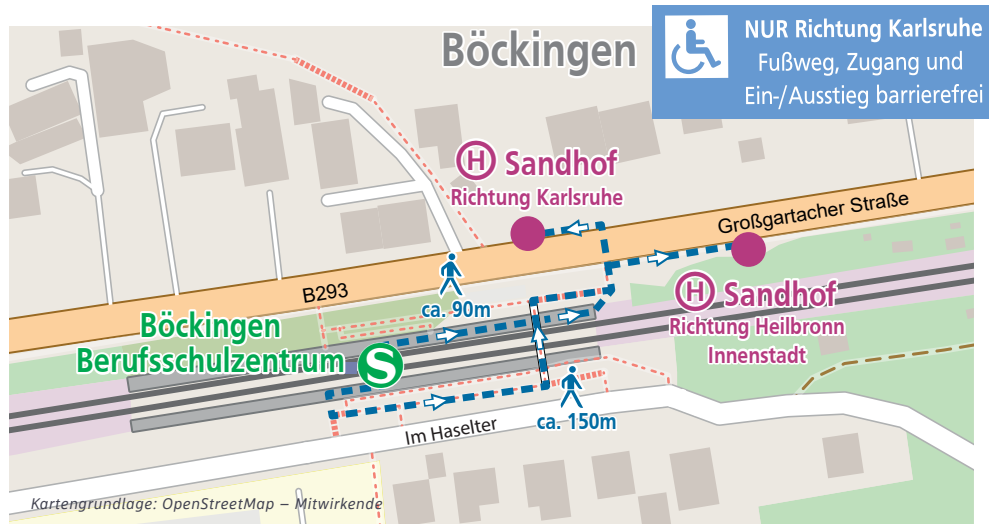

Fußwegepläne für die Ersatzhaltestellen

HALTESTELLEN „SANDHOF“ FÜR DIE HALTESTELLE
BÖCKINGEN BERUFSSCHULZENTRUM