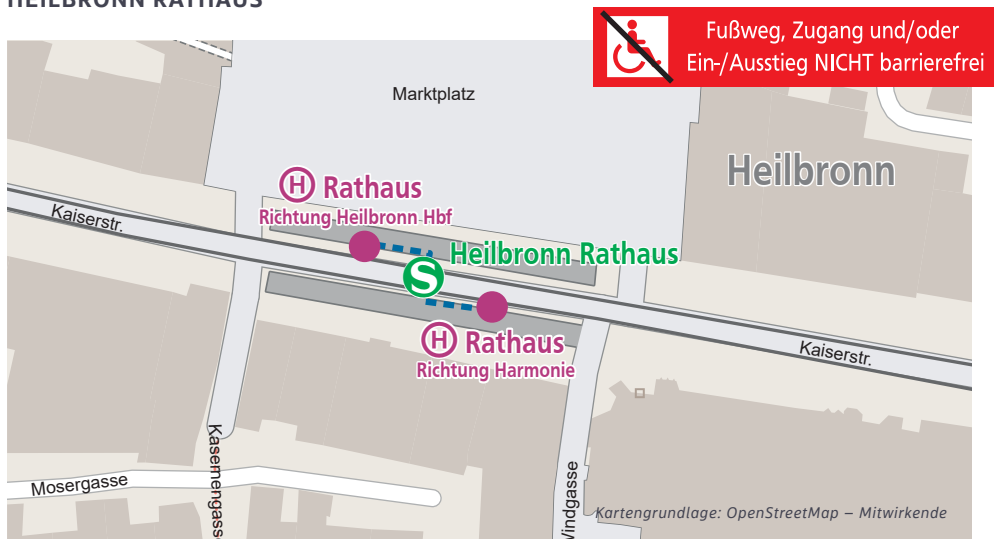

fährt für

Informationen zu den Baumaßnahmen

Von Sonntag, 9. Juni, 3 Uhr, bis vsl. Sonntag, 15. Dezember, 2 Uhr, muss die Bahnstrecke zwischen Eppingen und Heilbronn Hauptbahnhof vollständig und der innerstädtische Stadtbahnabschnitt Heilbronn Hbf/Willy-Brandt-Platz bis Harmonie weitestgehend gesperrt werden. Grund dafür sind zwei parallel stattfindende große Baumaßnahmen der AVG und der Stadtwerke Heilbronn – Verkehrsbetriebe (SWHN) zur Verbesserung der Schieneninfrastruktur. Verschiedene Ersatzverkehre mit Bussen werden eingerichtet. Am Hauptbahnhof Heilbronn verändert sich die Lage einzelner Ersatzhaltestellen mit verschiedenen Bauphasen.

Fußwegepläne für die Ersatzhaltestellen

HALTESTELLE „HBF/BUSBAHNHOF“ FÜR DIE HALTESTELLE HEILBRONN HBF/WILLY-BRANDT-PLATZ

HALTESTELLE „HBF/BUSBAHNHOF“ UND ERSATZHALTESTELLEN „HBF/WILLY-BRANDT-PLATZ“ FÜR DIE HALTESTELLE HEILBRONN HBF/WILLY-BRANDT-PLATZ

Fußwegepläne für die Ersatzhaltestellen

HALTESTELLEN „NECKARTURM“ FÜR DIE HALTESTELLE HEILBRONN NECKARTURM AM KURT-SCHUMACHER-PLATZ

HALTESTELLE „HARMONIE/KUNSTHALLE“ UND ERSATZHALTESTELLE „HARMONIE“ FÜR DIE HALTESTELLEN HEILBRONN HARMONIE/HAFENMARKTPASSAGE UND HEILBRONN HARMONIE/KUNSTHALLE

HALTESTELLEN „RATHAUS“ FÜR DIE HALTESTELLE HEILBRONN RATHAUS

SEV

RE45 S4 Eppingen - Schwaigern - Leingarten - Heilbronn

Gültig ab 09.06.2024

Table with 16 columns: Line, Station, DB, AVG, AVG, AVG, DB, AVG, AVG, DB, AVG, AVG, DB, AVG, AVG, DB, AVG, AVG. Includes lines S4 KA Merklplatz, S4 Durlach, S4 Bretten, S4 Eppingen, RE45 Karlsruhe Hbf, RE45 Karlsruhe-Durlach, RE45 Bretten, RE45 Eppingen, Eppingen, Gemmingen, Stetten am Heuchelb, Schwaigern, Heilbronn, Leingarten, Böcklingen, Sonnenbrunn, Heilbronn Rathaus, SEV HNV Harmonie, SEV HN Harmonie/Kunsthalle, S4 Heilbronn Neckarturm, S4 HN Harmonie (Stadtbahn), S4 Heilbronn Pflülpark, S4 Weinsberg.